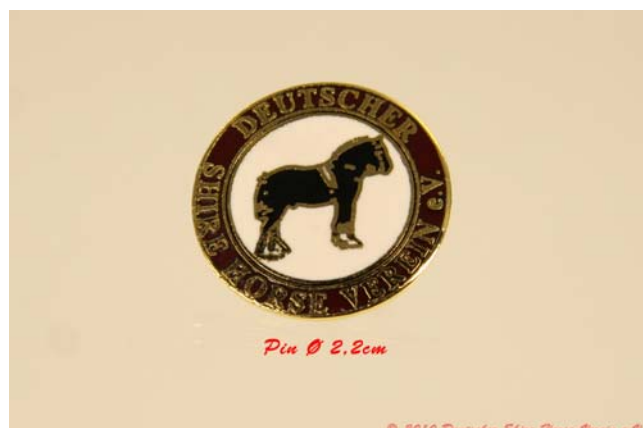

Shire Horse Vereins PIN

aus Messing/Emaille zum
Anstecken an Jackenreverse
mit Butterfly Verschuß

Preis: 3,00 €